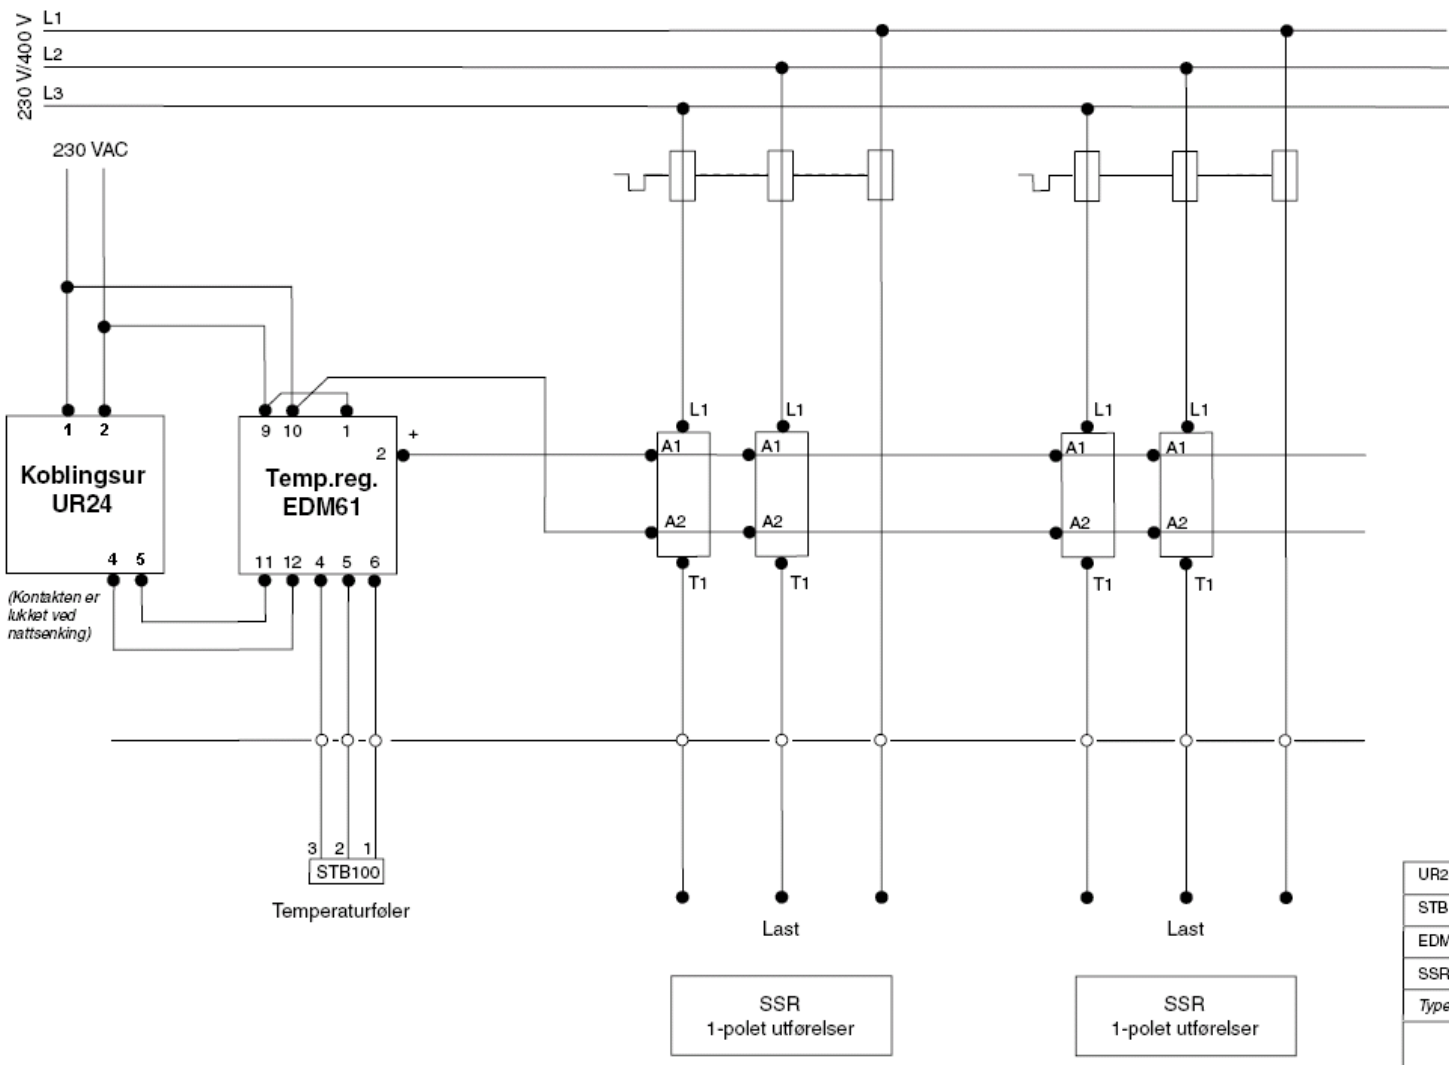

Koblingskjema: Temperaturregulator EDM61

UR24	Koblingsur
STB100	Temp.føler Pt100
EDM61	Temp.regulator
SSR	Solid state rele
Type	Beskrivelse
FRICO AS	